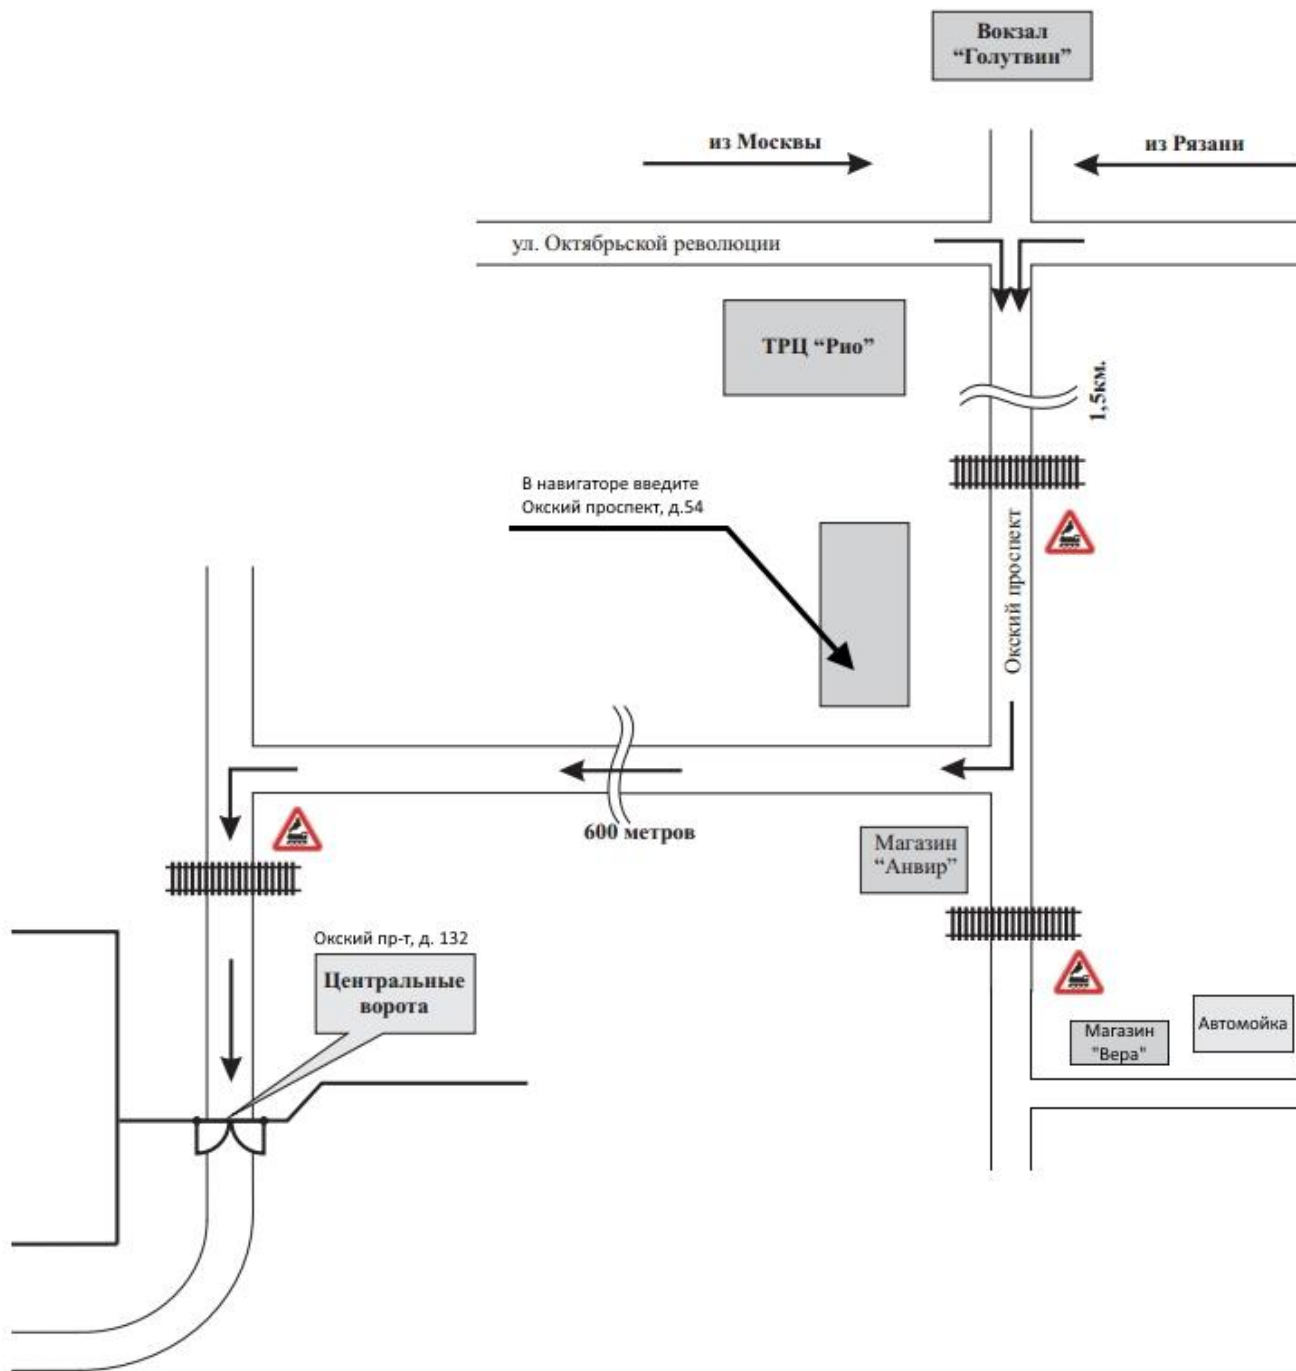

## Схема проезда База отдыха Мастер

Если вы используете навигатор, то проложите маршрут до адреса: **г. Коломна, Окский пр-т, д. 54.** Далее по схеме.

- 1) Двигайтесь по ул. Октябрьской революции до пересечения с ул. Окский пр-т. Ориентиром будет ТРЦ «РИО»
- 2) Поворачиваете на Окский проспект и двигаетесь прямо 1,5км.
- 3) Сразу после дома Окский пр-т, д. 54 поворачиваете направо и двигаетесь прямо 620м. до Т-образного перекрестка, затем поворачиваете налево.
- 4) Через 100м. вы будете у ворот нашей базы.

Если Вам сразу не открыли ворота, то позвоните, пожалуйста, по т. 8-985-478-50-45